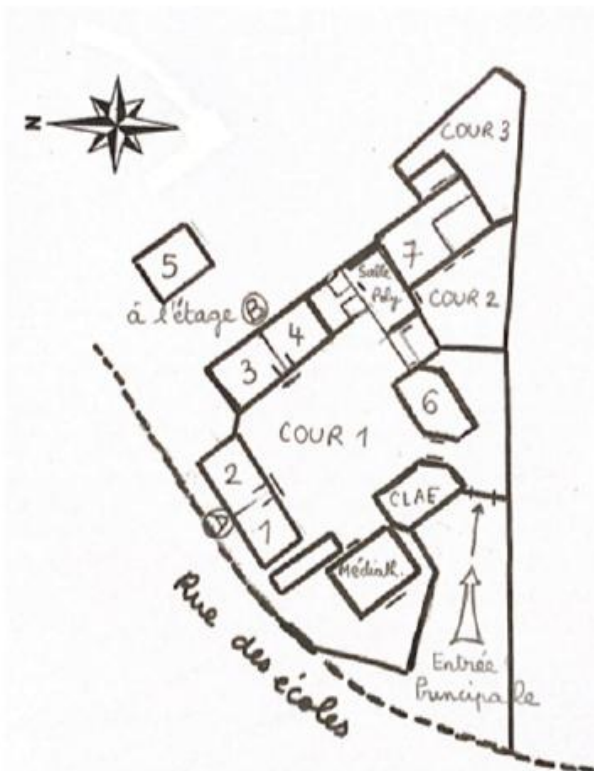

PERISCOLAIRE

Accueil de loisirs : 7h30-8h30

Restaurant scolaire : 12h-14h

Accueil de loisirs : 16h30-18h30

Mercredi : 7h30-18h30

☎ : 04 68 45 52 13

✉ : accueildeleisirsstandre@orange.fr

- 1- Classe de Mme Zarza
- 2- Classe de Mme Hinze
- 3- Classe de Mme Bachelet et Mme Wilczewski
- 4- BCD (bibliothèque) et salle d'arts, d'expériences
- 5- Classe de Mme Jourdain-Drif
- 6- Classe de Mme Puchol
- 7- Classe de Mme Choleau et Mme Wilczewski